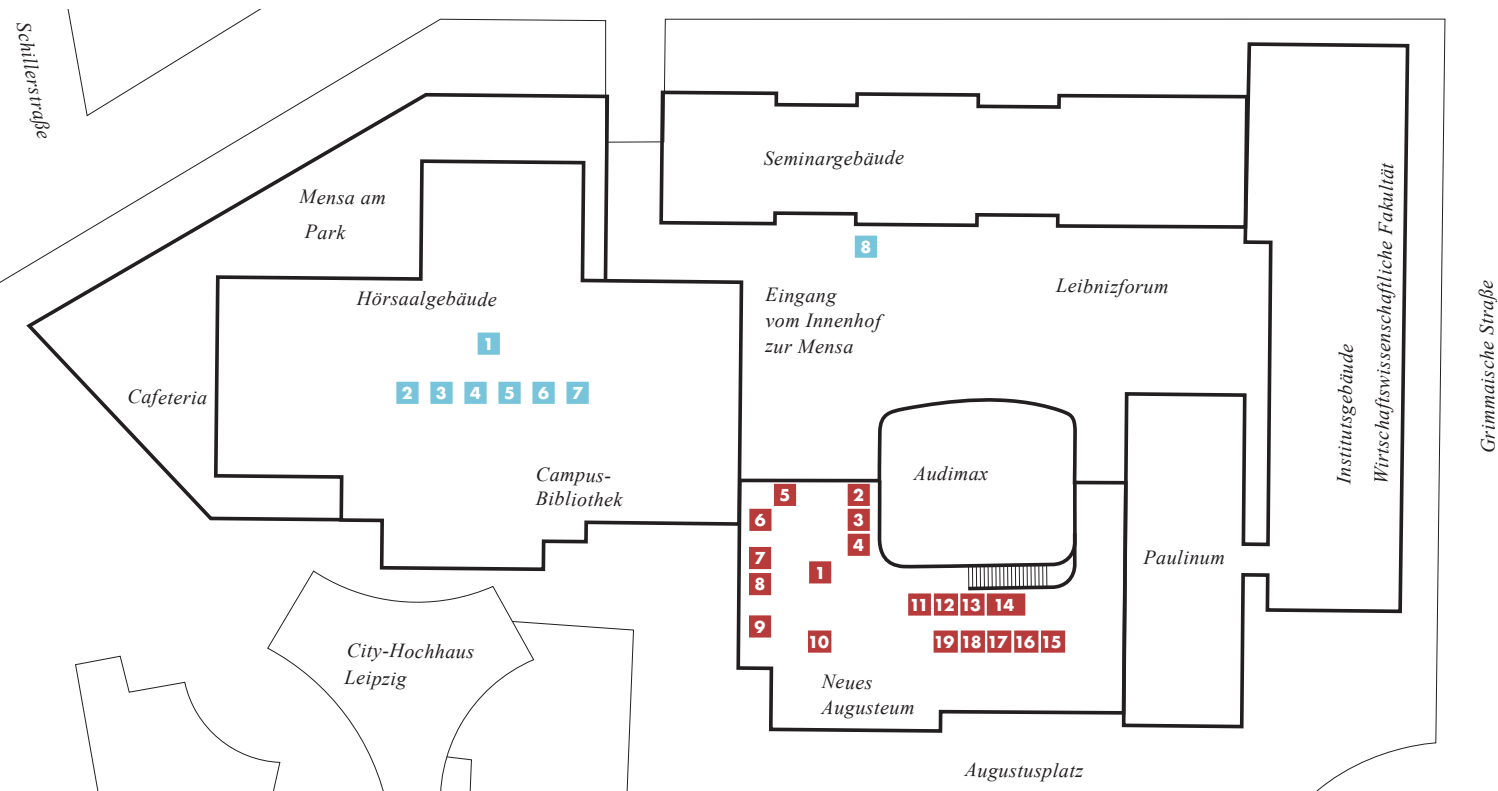

STÄNDE HÖRSAALGEBÄUDE

1	Universitätsbibliothek (vor UB)	Universitätsbibliothek Leipzig ist eine der ältesten Bibliotheken in Deutschland, Dienstleister an verschiedenen Standorten der Universität
2	DGB Campus Office Leipzig	Arbeits- und Sozialrechtliche Beratung von Studierenden für Studierende
3	Student_innenRat	Studierendenvertretung an der Universität Leipzig, Beratungsangebote von Studierenden für Studierende
4	mephisto 97.6 (am 04.10.22 12 und 14 Uhr Senderführungen)	Lokalradio der Universität Leipzig
5	Leipzigs unabhängige Hochschulzeitung »luhze«	Leipzigs unabhängige Hochschulzeitung
6	Weitblick Leipzig e.V.	ist eine Studenteninitiative an der Uni Leipzig, setzt sich vor Ort in Leipzig aber auch weltweit für einen gerechteren Zugang zu Bildung ein
7	AIESEC	internationale Austauschorganisation, die Praktika und Freiwilligenprojekte für junge Menschen im Ausland vermittelt
8	Sparkasse Leipzig (Innenhof vor der Filiale)	Beratungsangebot des am Campus Augustusplatz ansässigen Finanzdienstleisters

STÄNDE NEUES AUGUSTEUM