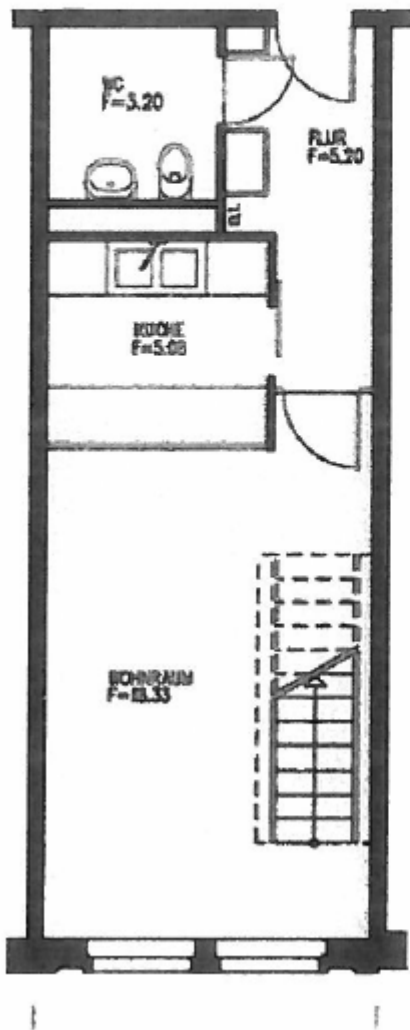

Grundrisse der Gästewohnungen Ritterstraße 12 in 04109 Leipzig

- 1-Raumwohnung Hofseite (ca. 33 m²)
- 2-Raumwohnung im Maisonette-Stil (ca. 60 m²)
- 3-Raumwohnung im Maisonette-Stil (ca. 80 m²)

1-Raumwohnung Hofseite (ca. 33 m²)

2-Raumwohnung im Maisonette-Stil (ca. 60 m²)

3-Raumwohnung im Maisonette-Stil (ca. 80 m²)