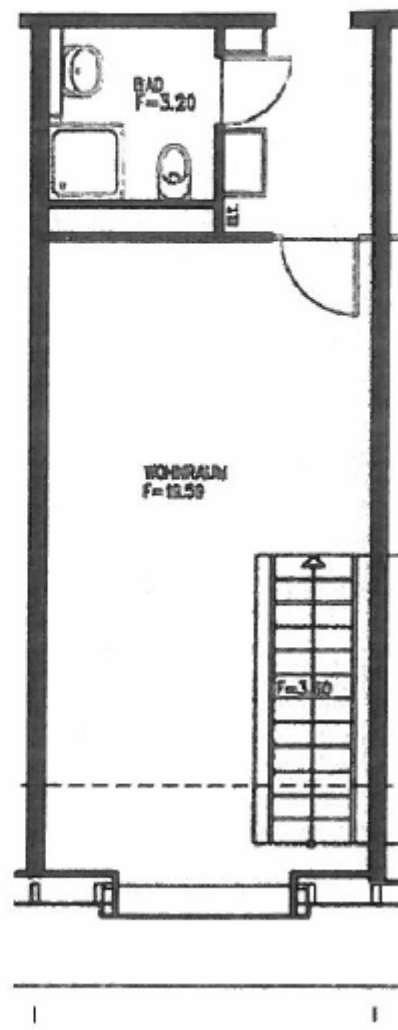

Grundrisse der Gästewohnungen Ritterstraße 12 in 04109 Leipzig

- 1-Raumwohnung Hofseite (ca. 33 m²)
- 2-Raumwohnung im Maisonette-Stil (ca. 60 m²)
- 3-Raumwohnung im Maisonette-Stil (ca. 80 m²)

1-Raumwohnung Hofseite (ca. 33 m²)

2-Raumwohnung im Maisonette-Stil (ca. 60 m²)

3-Raumwohnung im Maisonette-Stil (ca. 80 m²)