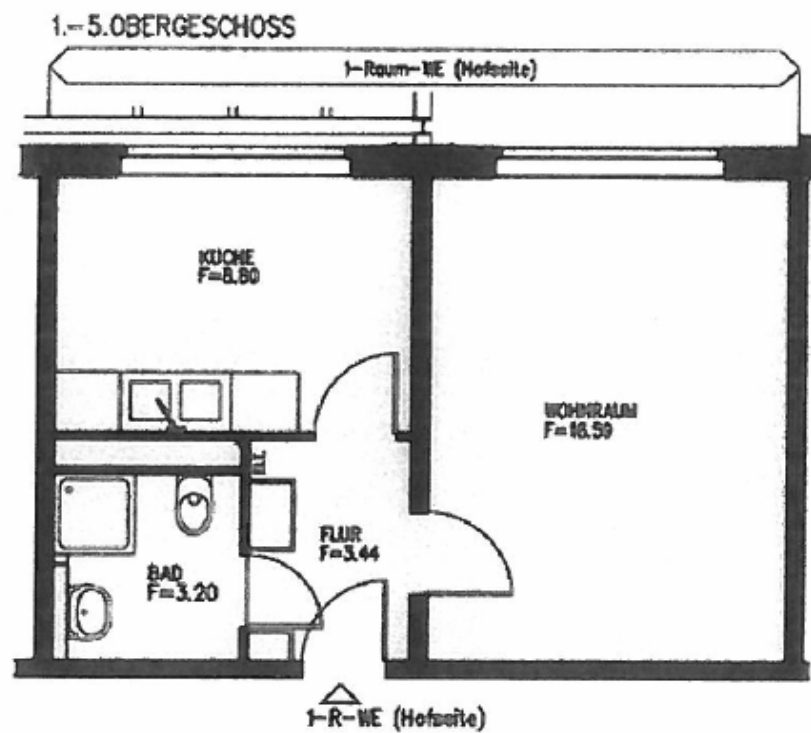

Grundrisse der Gästewohnungen Ritterstraße 12 in 04109 Leipzig

- 1-Raumwohnung Hofseite (ca. 33 m²)
- 2-Raumwohnung im Maisonette-Stil (ca. 60 m²)
- 3-Raumwohnung im Maisonette-Stil (ca. 80 m²)

1-Raumwohnung Hofseite (ca. 33 m²)

2-Raumwohnung im Maisonette-Stil (ca. 60 m²)

3-Raumwohnung im Maisonette-Stil (ca. 80 m²)