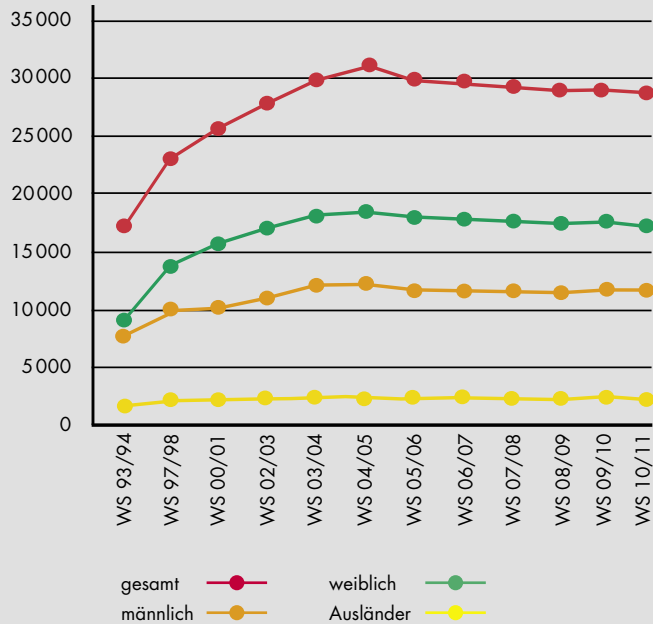

## Wussten Sie schon, dass ...

- ... die 1409 gegründete Universität Leipzig die zweit-älteste deutsche Universität mit ununterbrochenem Lehrbetrieb ist?
- ... die Universität Leipzig mehr als 150 000 lebende Alumni zählt, darunter Bundeskanzlerin Angela Merkel?
- ... in der neuen Campus-Bibliothek am Augustusplatz eine Rund-um-die-Uhr-Nutzung möglich ist?
- ... an der Universität Leipzig Begabungsforschung studiert werden kann?
- ... es erst seit 1904 Studentinnen an der Universität Leipzig gibt, sie heute aber mehr als die Hälfte der Studierenden ausmachen?
- ... die erste Professorin Deutschlands, Margarete von Wrangell (1877–1932), an der Universität Leipzig Botanik und Chemie studiert hat?
- ... bisher 30 Nobelpreisträger an der Universität Leipzig studierten, lehrten oder forschten?
- ... die erste deutsche Wetterstation 1878 von der Universität Leipzig errichtet wurde?
- ... Gottfried Wilhelm Leibniz mit sieben Jahren 1653 an der Universität Leipzig eingeschrieben wurde?
- ... die Zahnpasta Chlorodont von dem Leipziger Studenten Ottomar Heinsius von Mayenburg (1865–1932) erfunden wurde?
- ... Sorbisch nur an der Universität Leipzig studiert werden kann?
- ... im Schaufenster des Ägyptischen Museums ein 4500 Jahre alter und 1,5 Tonnen schwerer Sarkophag aus Giza ausgestellt ist?
- ... die Universität Leipzig über
  - 5 Millionen Bücher
  - 80 000 Münzen und Medaillen
  - 5 000 Papyri
  - 3 eigene Museen
  - 20 Lehrsammlungen
  - und ein eigenes Bootshaus verfügt?

# ZAHLEN FAKTEN

Studium  
Forschung  
Personal  
Haushalt

Oktober 2011

## Studium

Stand: 01.12.2010

<b>Gesamtzahl der Studierenden</b> .....	<b>28 333</b>
davon weiblich .....	17 081
davon Ausländer .....	2 794
davon Direktstudierende .....	25 545
davon Promotionsstudenten .....	1 455
Gesamtzahl 1993/1994 .....	17 462
Gesamtzahl 1409 .....	369